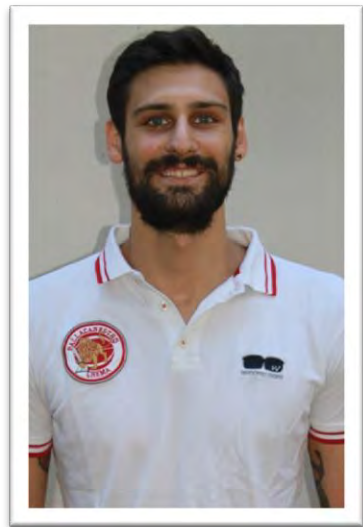

Anno: **1986**
Altezza: **203 cm**
Ruolo: **Ala - Centro**

LIBERATI DAVIDE

Anno: **1992**
Altezza: **190 cm**
Ruolo: **Play - Guardia**

MANUELLI DANIELE

Anno: **1994**
Altezza: **192 cm**
Ruolo: **Play - Guardia**

NICOLETTI LORENZO

Anno: 1996
Altezza: 188 cm
Ruolo: **Guardia**

PASQUALIN MARCO

Anno: 1997
Altezza: 178 cm
Ruolo: **Play**

PETRONIO ALESSANDRO

Anno: 1994
Altezza: 194 cm
Ruolo: **Guardia**

TARDITO LUCA

Anno: 1989
Altezza: 204 cm
Ruolo: **Ala - Centro**